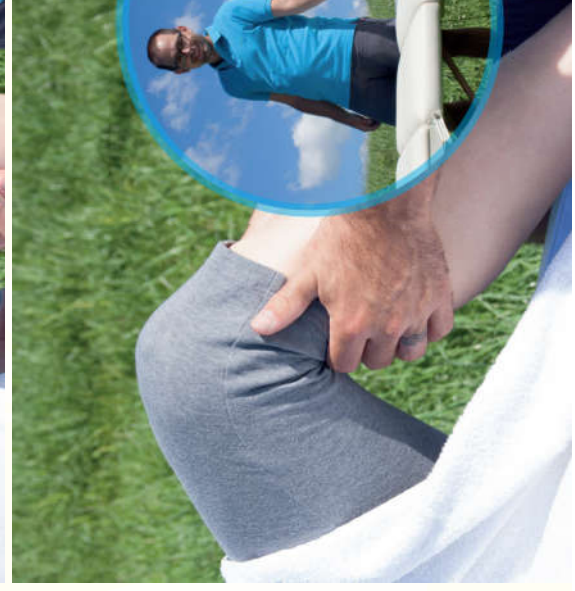

Schnell mal „Aua weg“? Frank Schmid- Dierckx

Seit Jahren beschäftigt sich Frank mit Anwendungsmöglichkeiten, bei denen direkt eine positive Veränderung erlebt werden kann. Angefangen hat dieser Weg für ihn im Alter von 16 mit Reiki. Als naturbegeisterter Bergsteiger suchte er nach Alternativen zur konventionellen Medizin und fand dabei wertvolle, natürliche Methoden, um die körpereigenen Selbstheilungskräfte zu aktivieren – z.B. um nach einer anstrengenden Tour den Körper schneller zu regenerieren.

Seitdem ist er neben seinen „Hauptberufen“ als Finanzbuchhalter, liebevoller Ehemann und Vater von 3 wunderbaren Töchtern nun auch als BOWEN®-Practitioner tätig – einer echten Berufung!

Seinen begeistertsten Klienten bietet er den besonders praktischen Vor-Ort-Service. Vereinbaren Sie einfach einen Probe-Termin – **wenn Sie wünschen, auch mitten in der Natur!**

BOWTECH®

Die BOWEN®-Technik wirkt entspannend und hilft dem Körper wieder ins Gleichgewicht zu kommen, indem die natürlichen Selbstregulationsprozesse stimuliert werden. Sanfte und präzise Griffe an speziellen Bereichen der Muskeln, Faszien, Bänder und Sehnen, kombiniert mit Pausen, regen den Körper zur Selbstheilung an. Die vom Australier Tom Bowen entwickelte Methode stimuliert u.a. bestimmte Rezeptoren (Proprio- & Nozizeptoren) im Muskel- und Faszien-system.