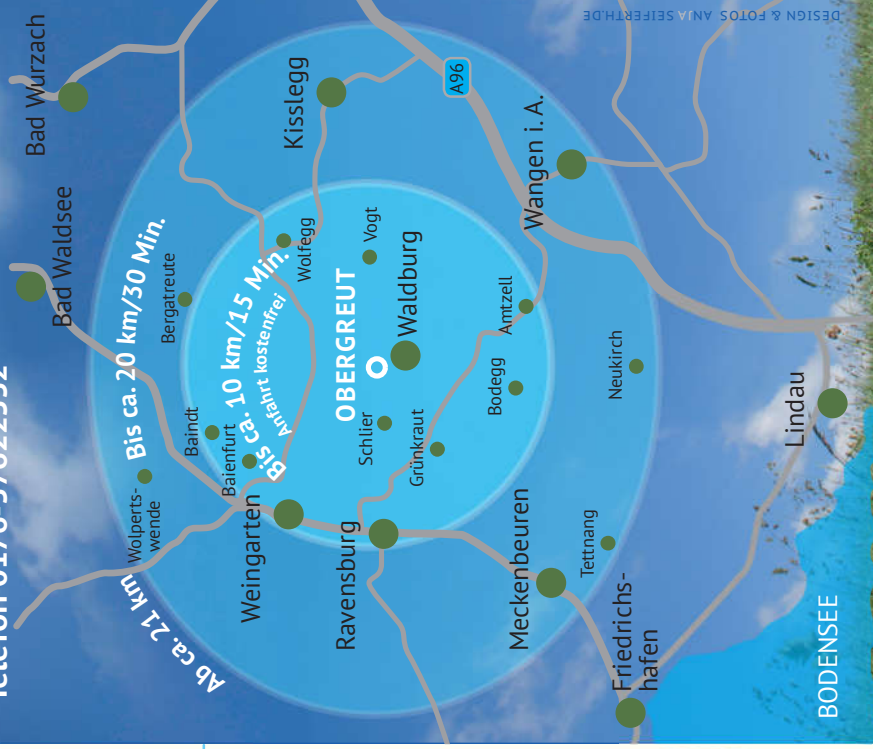

TERMINE

bei Ihnen vor Ort & nach Vereinbarung

Frank Schmid-Dierckx

Obergeut 4 | D-88289 Waldburg

Telefon 0176-57622552

DESIGN & FOTOS ANJA SEIFERTH/DE